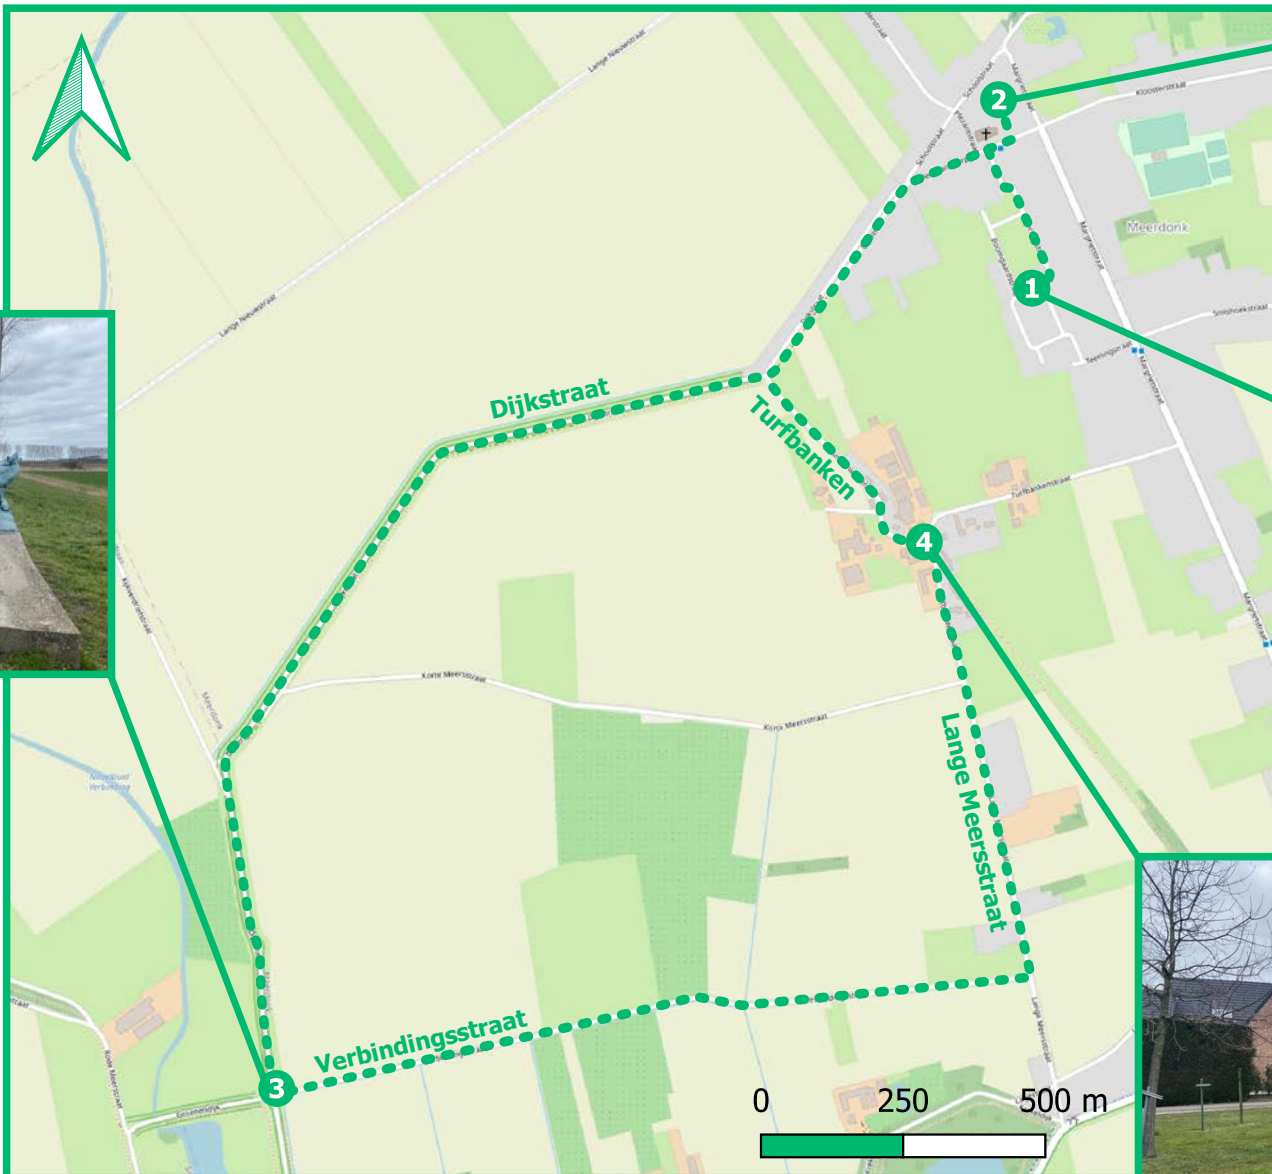

BUITENSPEELKAART MEERDONK (2021)

© GIS/Jeugd - Sint-Gillis-Waas, OpenStreetMap

Park Meerdonk

Standbeeld Reynaert

Teerlingstraat

Turfbanken

- 1 Stopplaats
- Wandel/Fietsroute (5,4 km)