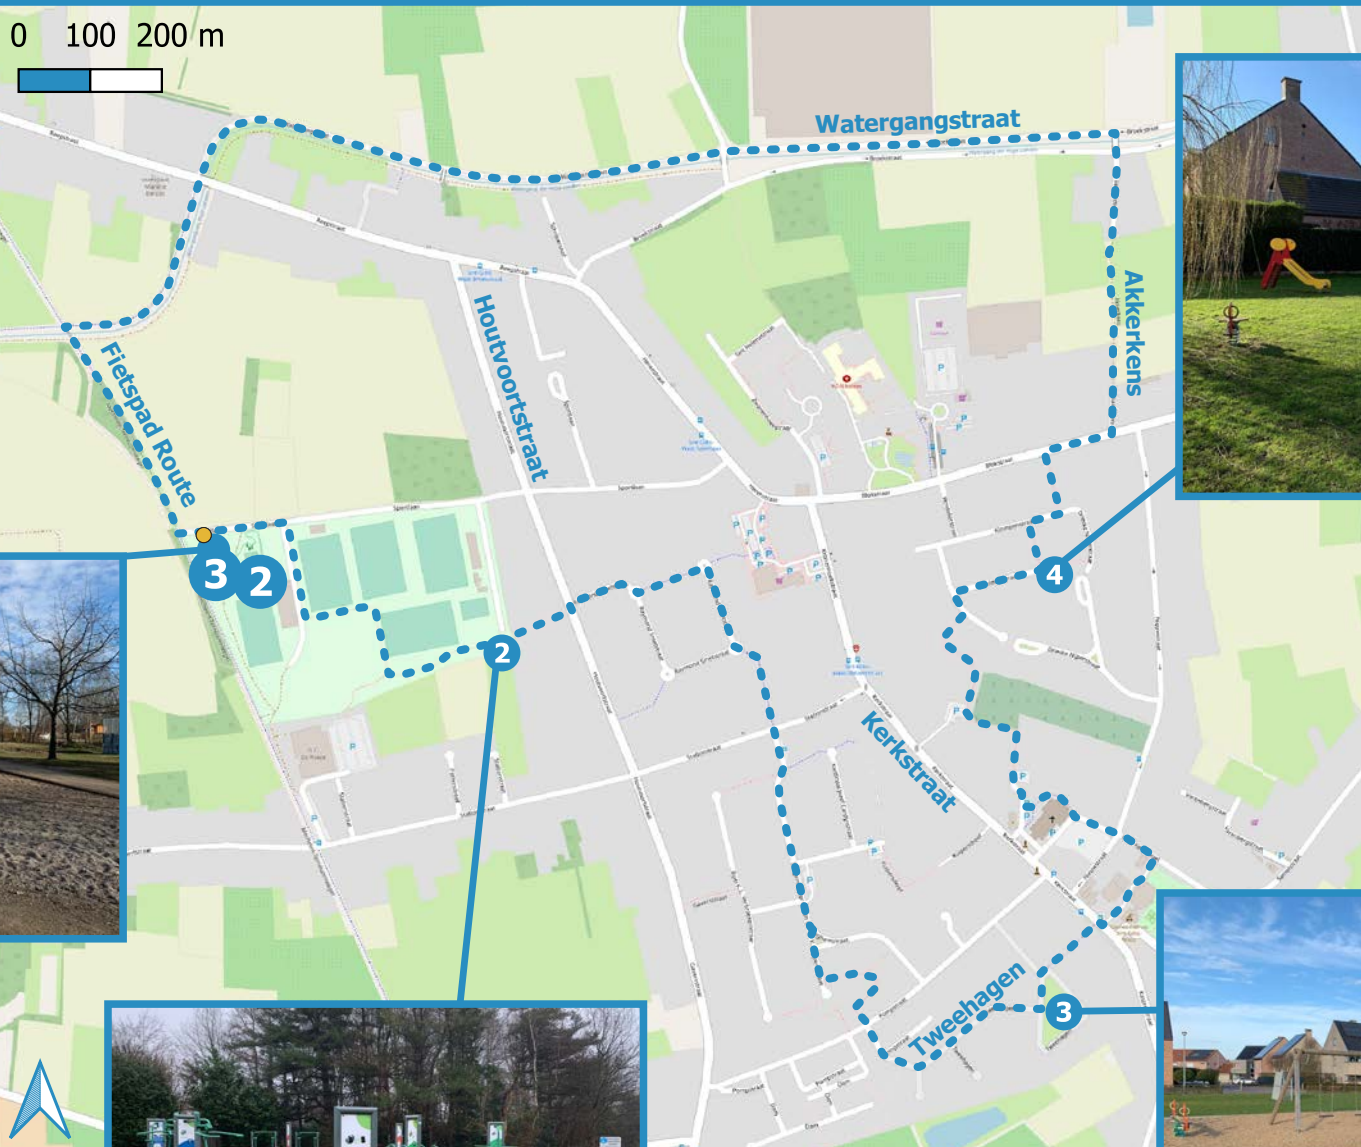

# BUITENSPEELKAART SINT-GILLIS-WAAS (2021)

© GIS/Jeugd - Sint-Gillis-Waas, OpenStreetMap

Vendelier

Houtvoortsite

Tweehagen

Outdoor Fitness

- 1 Stopplaats
- Wandel/Fietsroute (5,8 km)