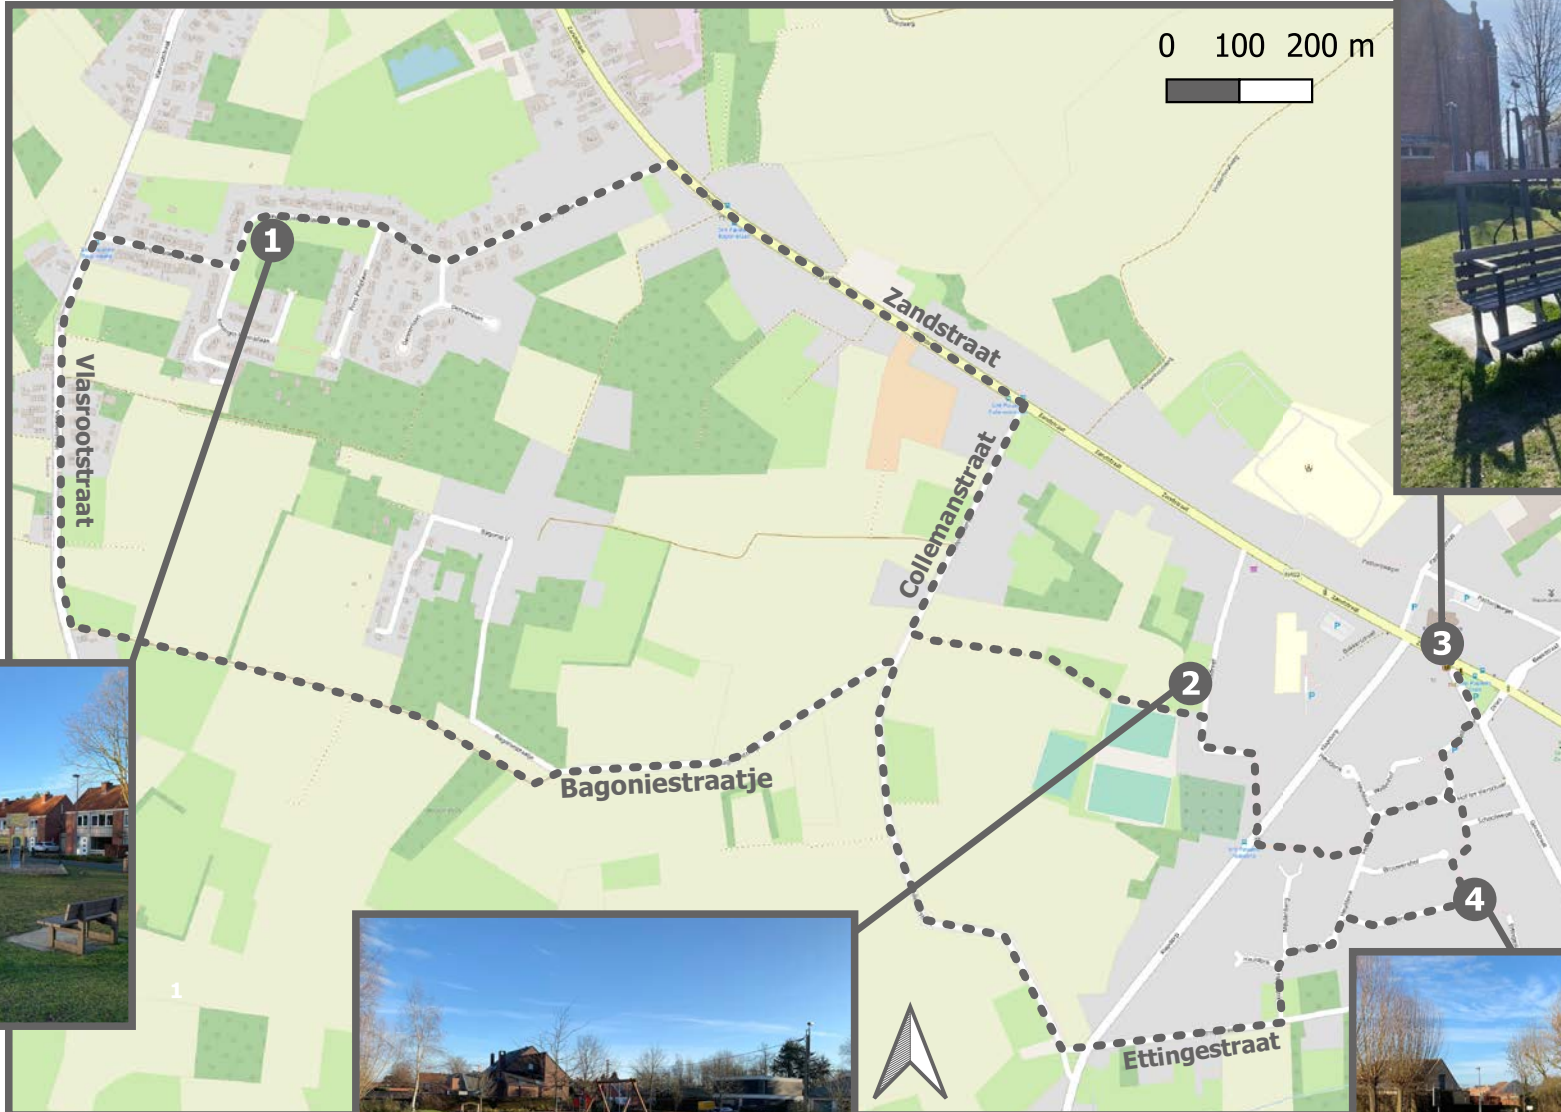

BUITENSPEELKAART SINT-PAUWELS (2021)

© GIS/Jeugd - Sint-Gillis-Waas, OpenStreetMap

Beweebank Kerkplein

Bagoniewijk

1

Vosdreef

Heuldonk

- ① Stopplaats
- Wandel/Fietsroute (6,3 km)