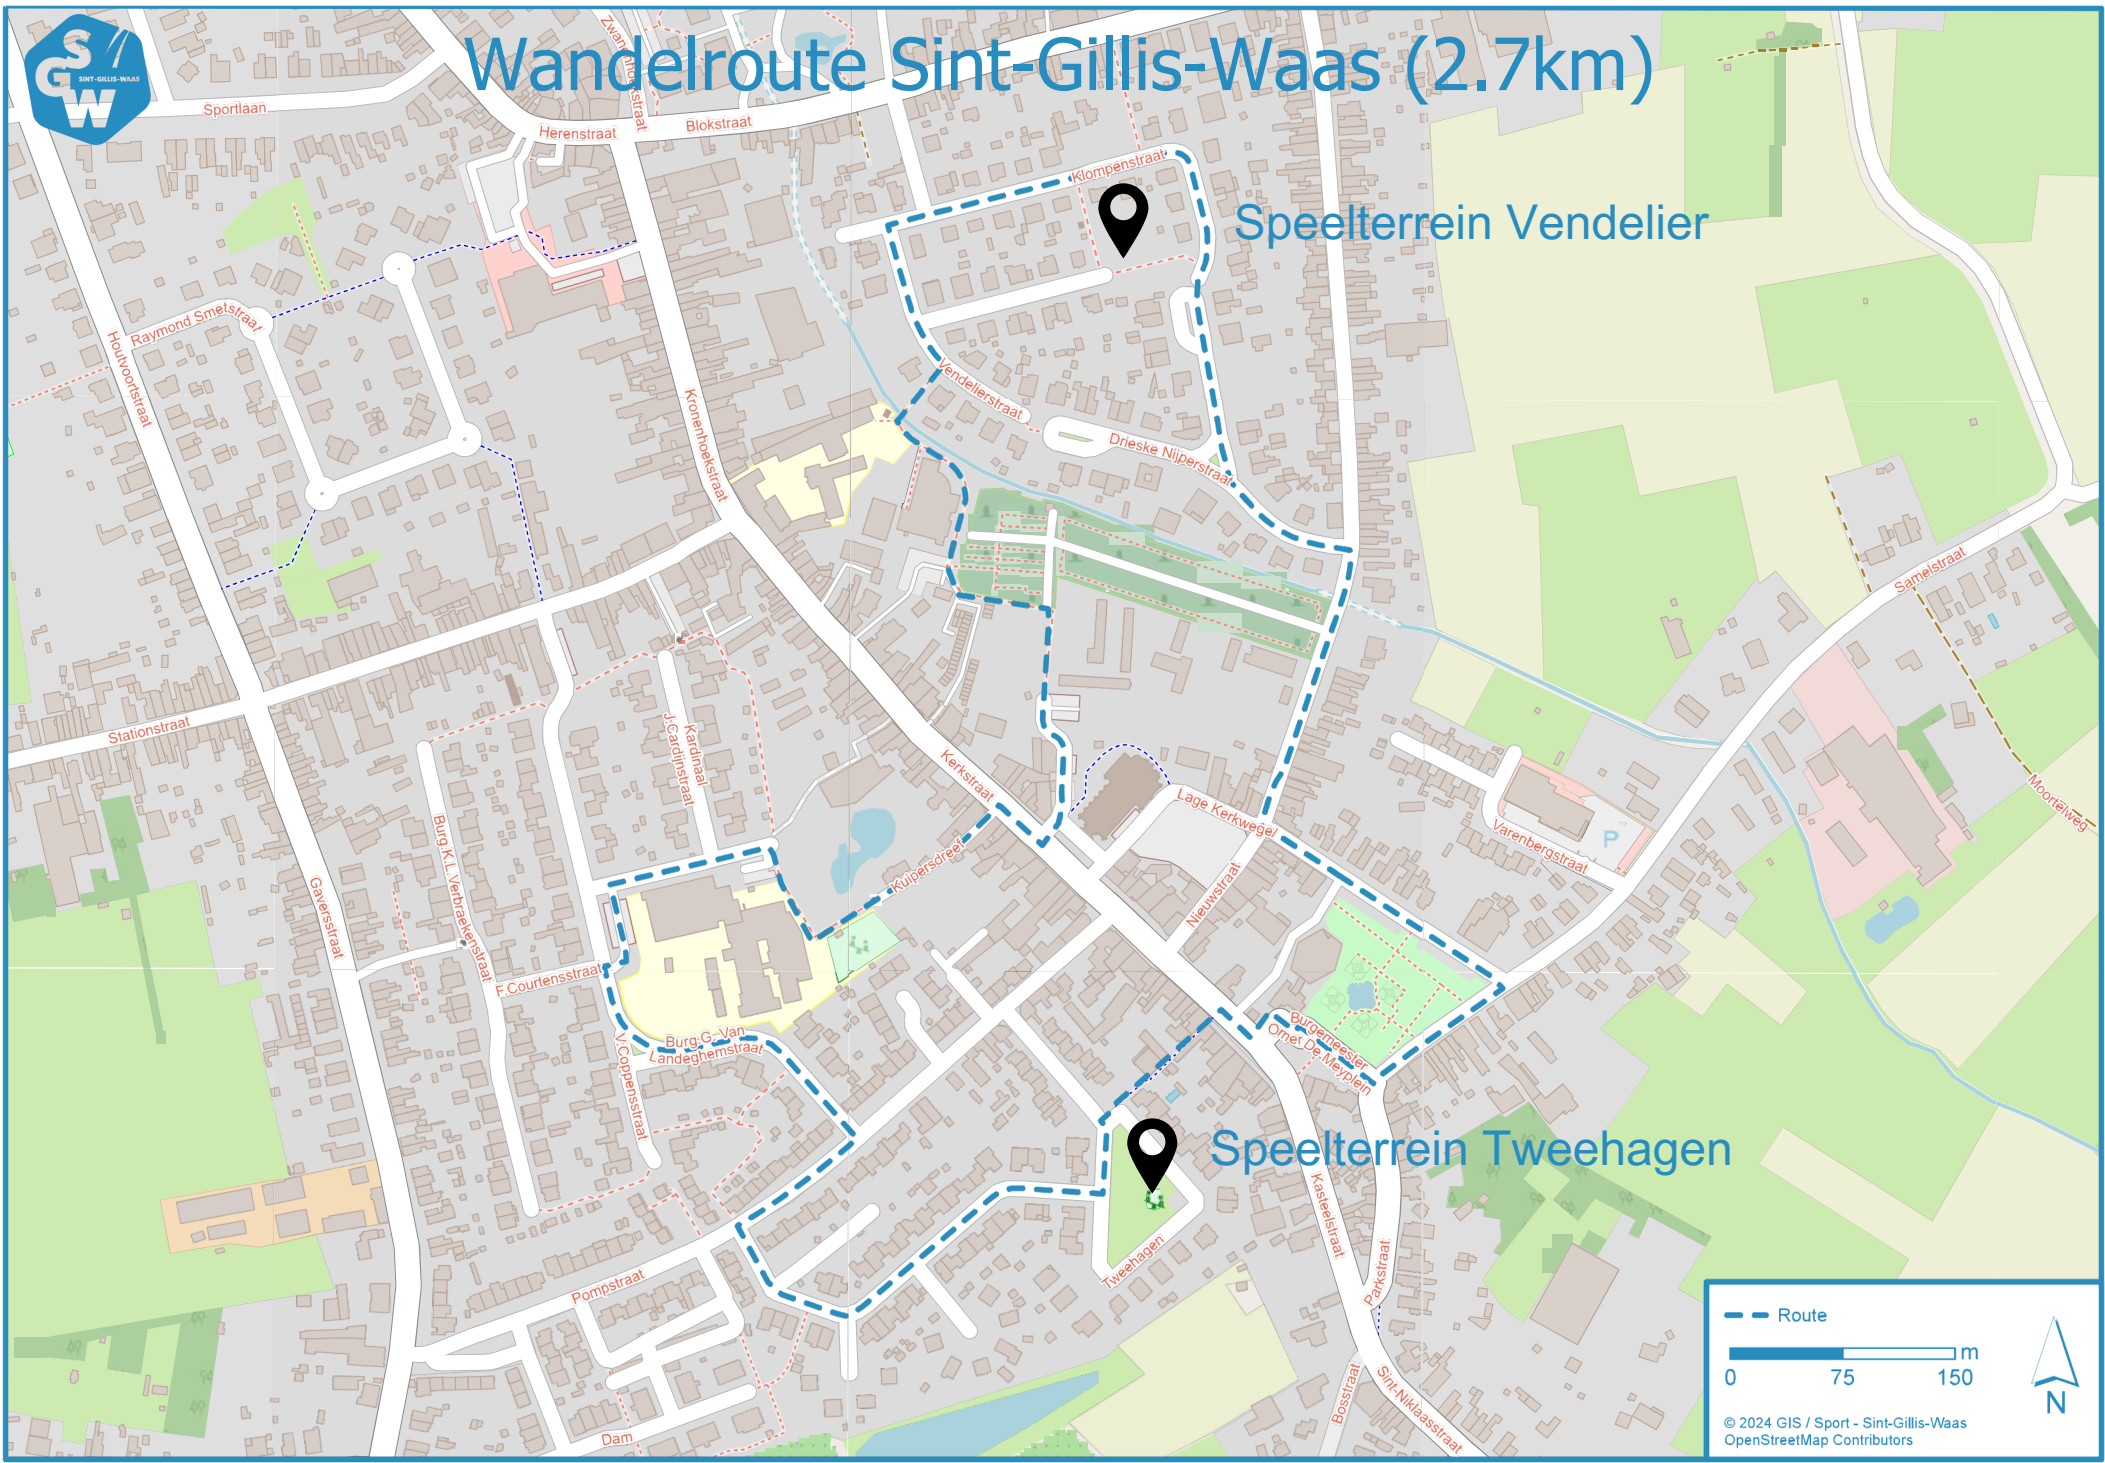

Wandelroute Sint-Gillis-Waas (2.7km)

Speelterrein Vendelier

Speelterrein Tweehagen

— — Route

0 75 150 m

© 2024 GIS / Sport - Sint-Gillis-Waas
OpenStreetMap Contributors

Fietsroute Sint-Gillis-Waas (5.5km)

Speelterrein
Houtvoort

Speelterrein Vendelier

Speelterrein
Tweehagen

— Route

© 2024 GIS / Sport - Sint-Gillis-Waas
OpenStreetMap Contributors