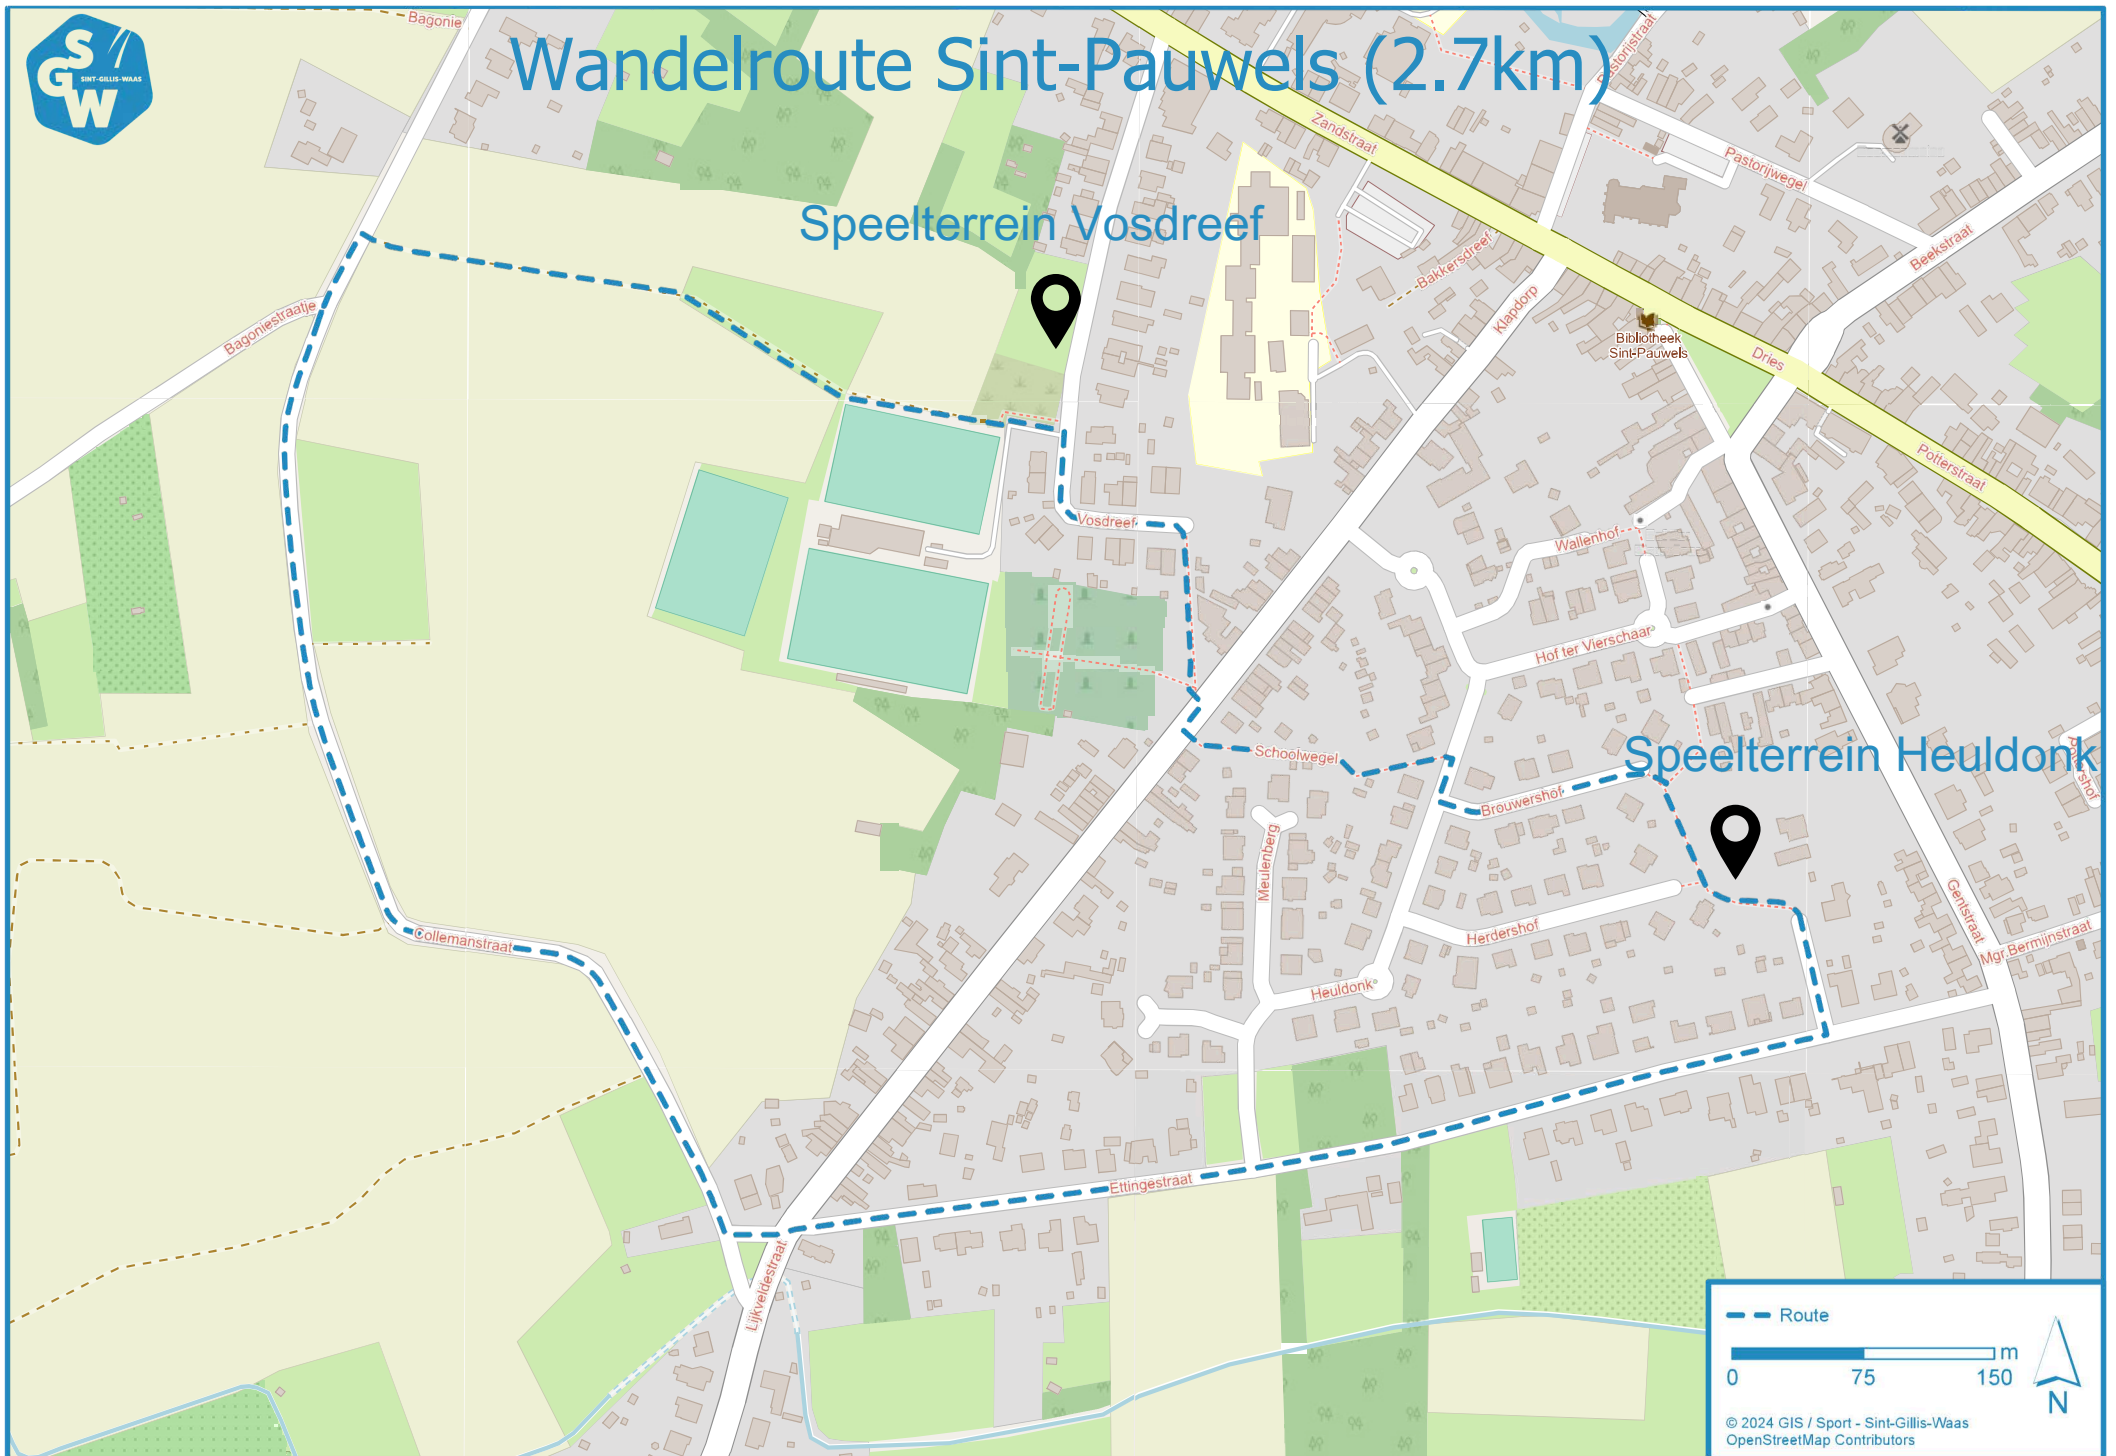

# Wandelroute Sint-Pauwels (2.7km)

Speelterrein Vosdreef

Speelterrein Heuldonk

--- Route

© 2024 GIS / Sport - Sint-Gillis-Waas  
OpenStreetMap Contributors

# Fietsroute Sint-Pauwels (6.5km)

Speelterrein Bagoniewijk

Speelterrein  
Vosdreef

Speelterrein  
Heuldonk

— — Route

0 125 250 m

© 2024 GIS / Sport - Sint-Gillis-Waas  
OpenStreetMap Contributors