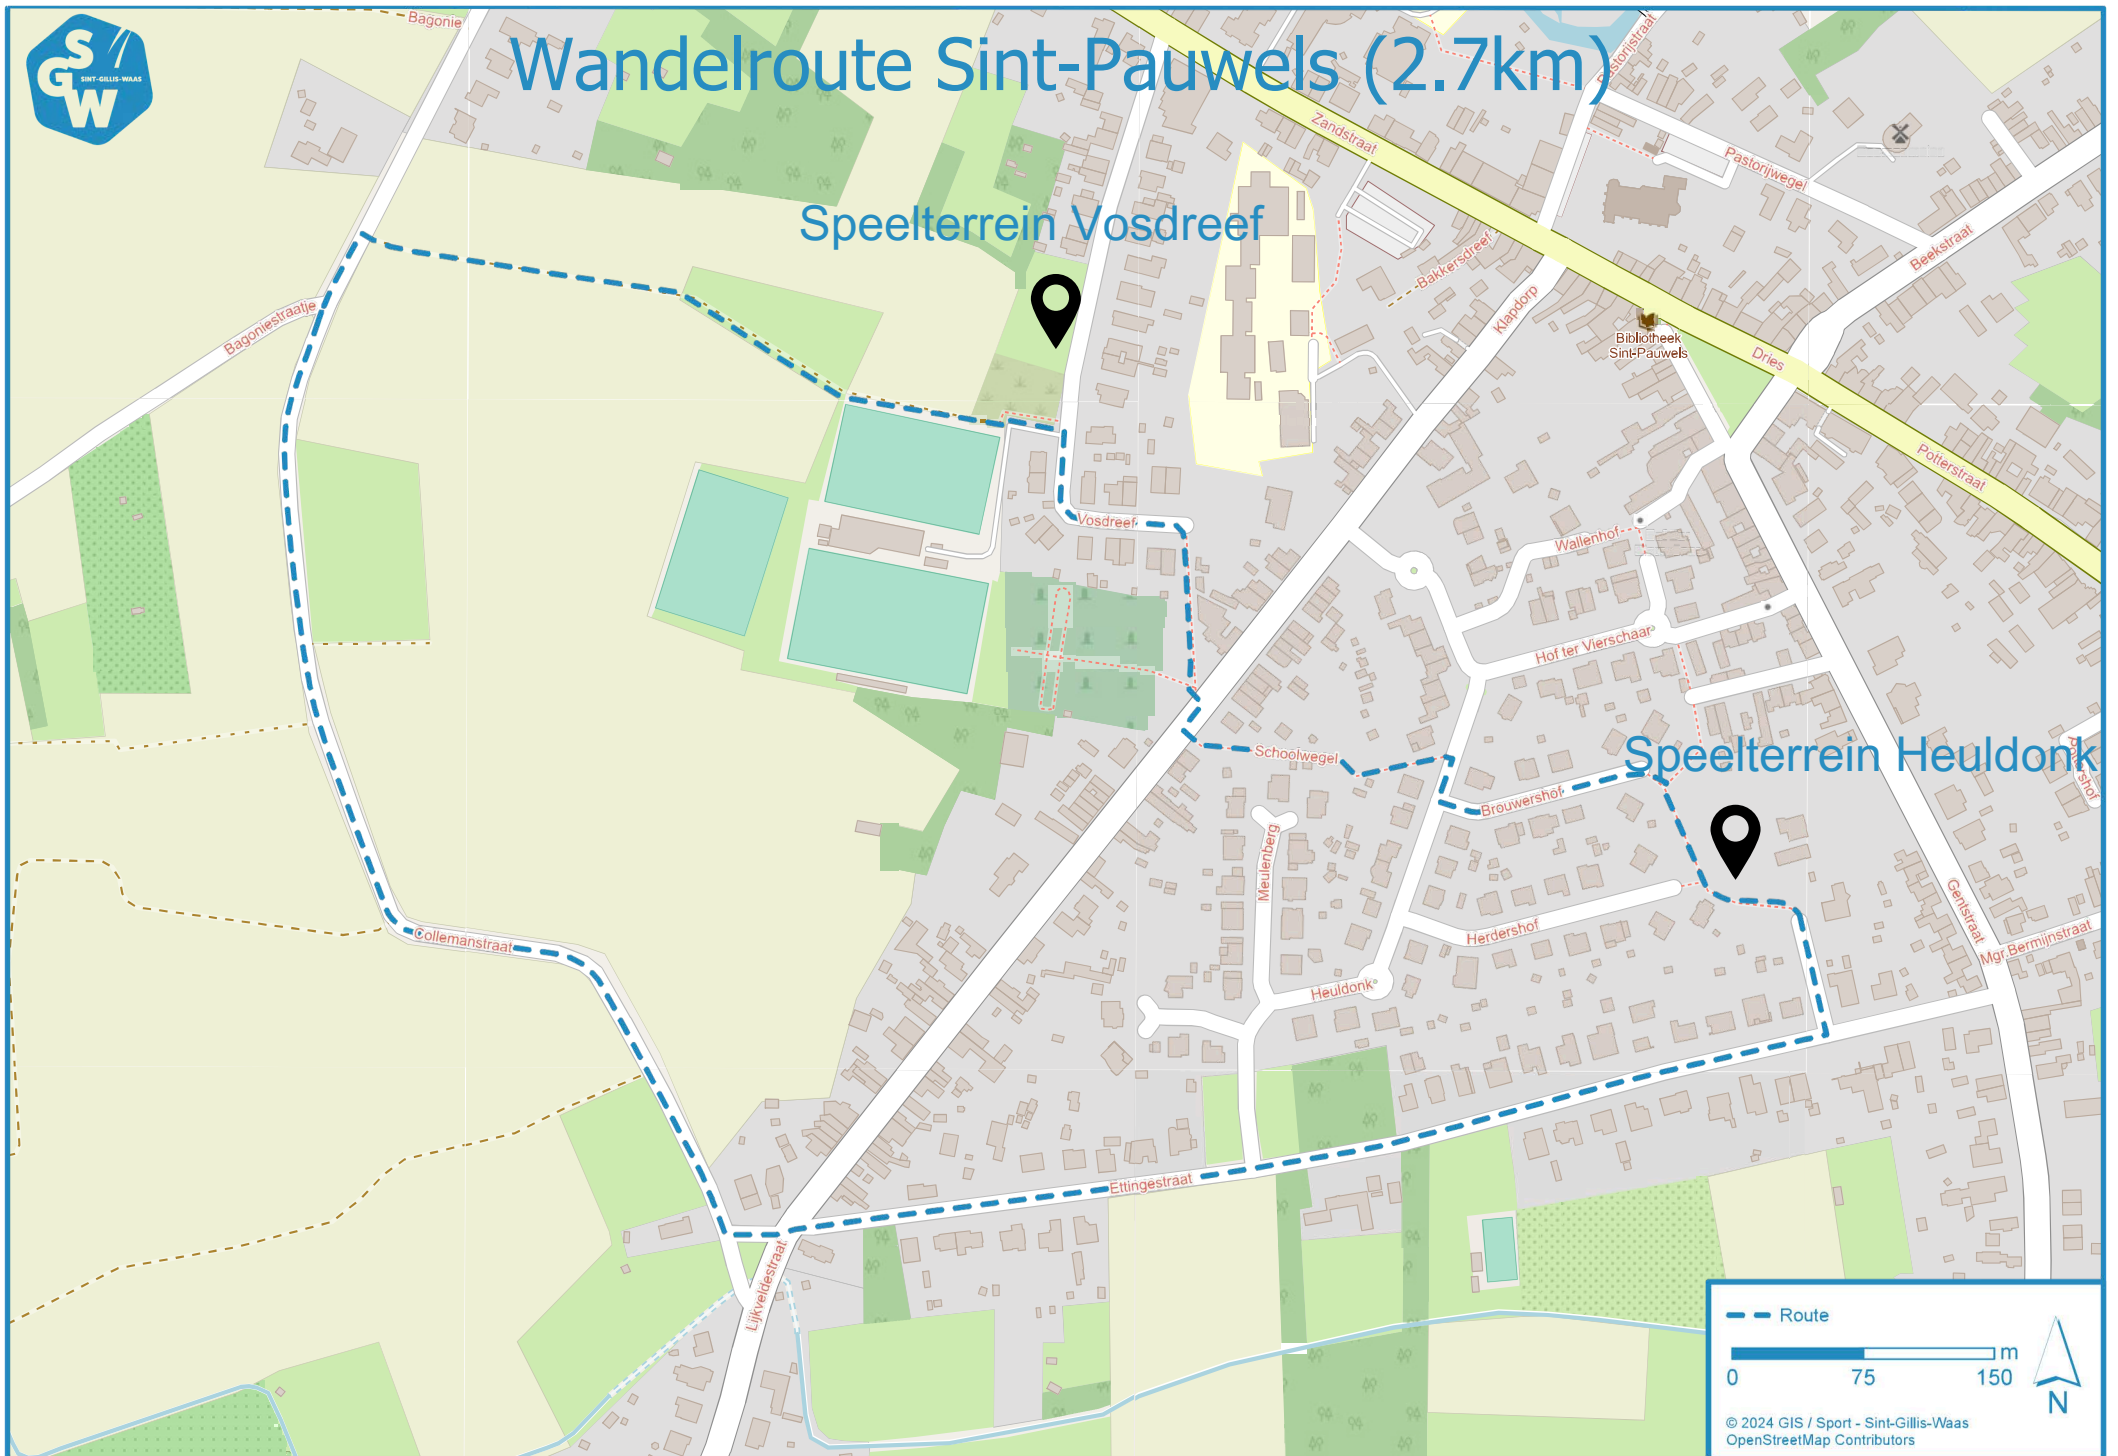

Wandelroute Sint-Pauwels (2.7km)

Speelterrein Vosdreef

Speelterrein Heuldonk

--- Route

© 2024 GIS / Sport - Sint-Gillis-Waas
OpenStreetMap Contributors